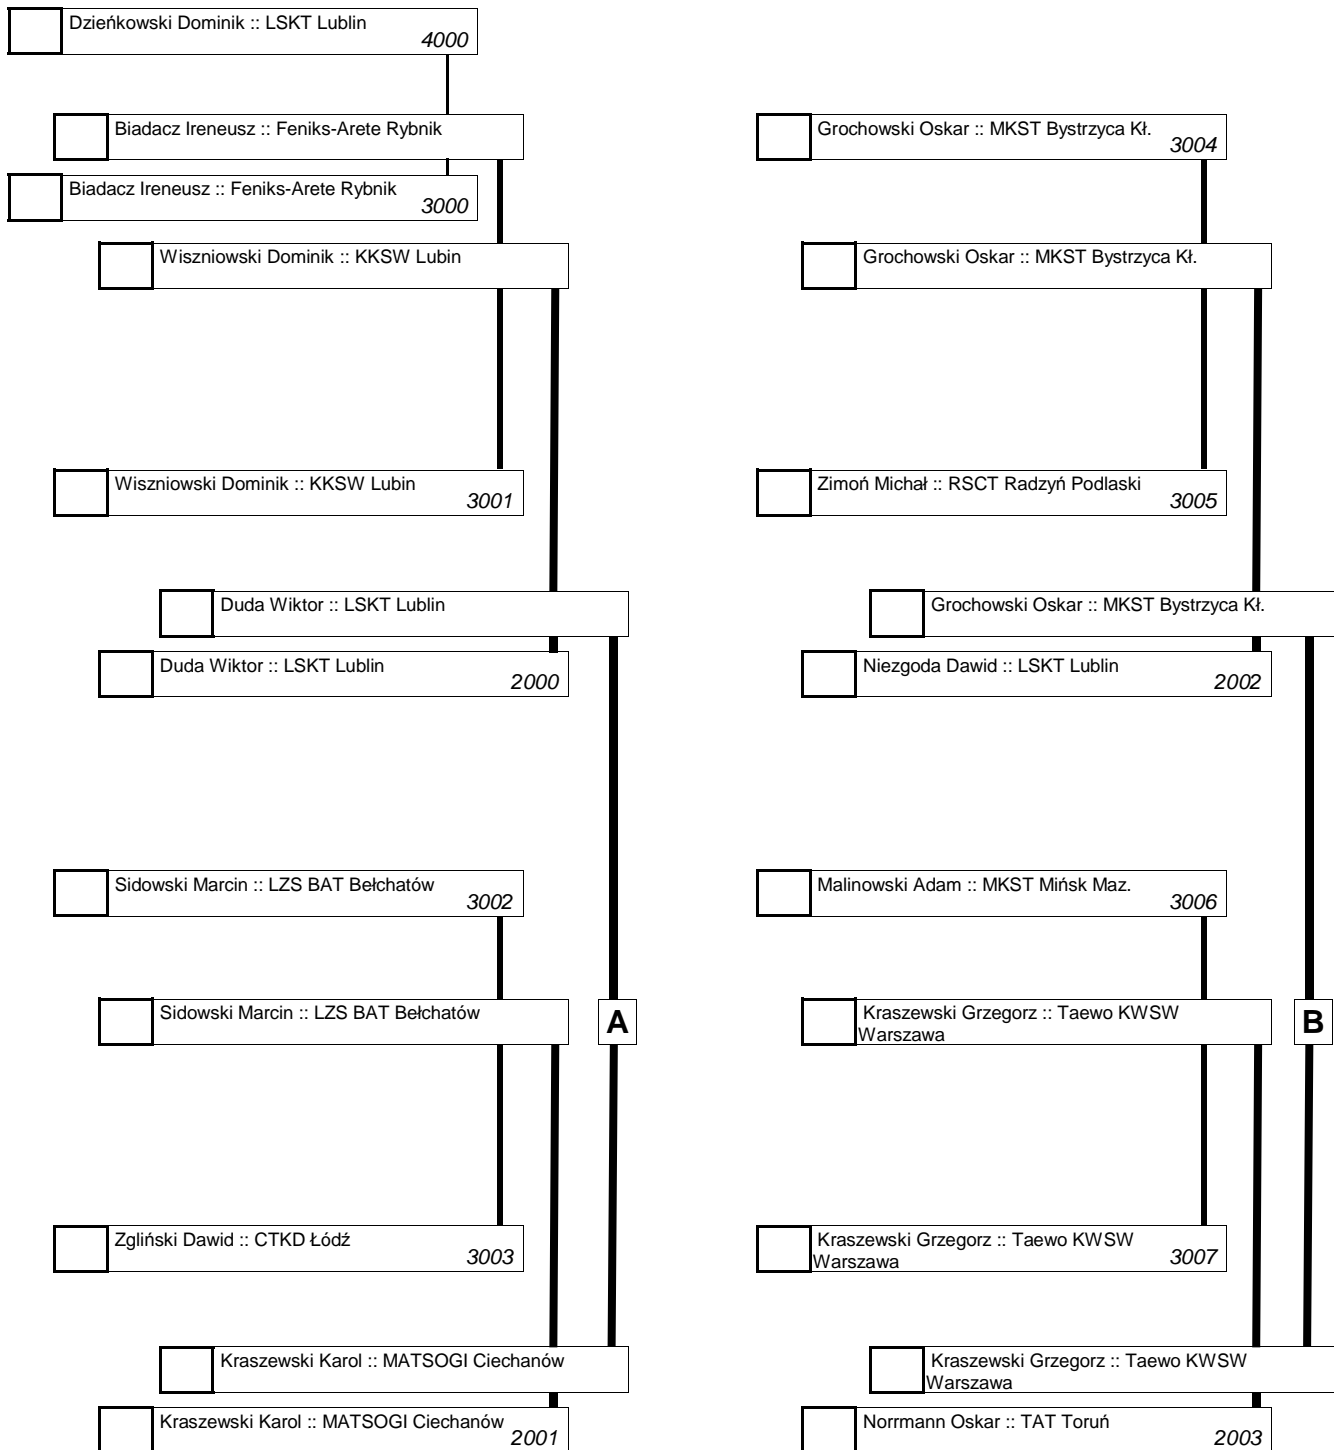

XXII Mistrzostwa Polski Juniorów w Taekwon-Do 1-2.06.2013 r. Nowa Ruda-Słupiec

Lista zawodników

Indywidualne walki mężczyzn do 75kg

1.	Dzieńkowski Dominik :: LSKT Lublin		Gardoń Damian :: MKST Bystrzyca Kł.	4000
2.	Gardoń Damian :: MKST Bystrzyca Kł.		Gardoń Damian :: MKST Bystrzyca Kł.	3001
3.			Wiszniowski Dominik :: KKS Lubin	
			Gardoń Damian :: MKST Bystrzyca Kł.	2001
4.			Biadacz Ireneusz :: Feniks-Arete Rybnik	
			Kraszewski Karol :: MATSOGI Ciechanów	3000
5.			Kraszewski Karol :: MATSOGI Ciechanów	
			Gardoń Damian :: MKST Bystrzyca Kł.	1001
6.			Zgliński Dawid :: CTKD Łódź	
			Duda Wiktor :: LSKT Lublin	3003
7.			Duda Wiktor :: LSKT Lublin	
			Ficyk Maciej :: KS Dragon Janów	2000
8.			Sidowski Marcin :: LZS BAT Bełchatów	
			Ficyk Maciej :: KS Dragon Janów	3002
9.			Ficyk Maciej :: KS Dragon Janów	
			Chmielarski Paweł :: KS Dragon Janów	
10.			Zimoń Michał :: RSCT Radzyń Podlaski	
			Norrmann Oskar :: TAT Toruń	3005
11.			Norrmann Oskar :: TAT Toruń	
			Sosnowski Marcin :: LKT Legnica	2003
12.			Grochowski Oskar :: MKST Bystrzyca Kł.	
			Sosnowski Marcin :: LKT Legnica	3004
13.			Sosnowski Marcin :: LKT Legnica	
			Chmielarski Paweł :: KS Dragon Janów	1000
14.			Kraszewski Grzegorz :: Taewo K/WSW Warszawa	
			Chmielarski Paweł :: KS Dragon Janów	3007
15.			Chmielarski Paweł :: KS Dragon Janów	
			Chmielarski Paweł :: KS Dragon Janów	2002
16.			Malinowski Adam :: MKST Mińsk Maz.	
			Niezgoda Dawid :: LSKT Lublin	3006
17.			Niezgoda Dawid :: LSKT Lublin	

XXII Mistrzostwa Polski Juniorów w Taekwon-Do 1-2.06.2013 r. Nowa Ruda-Słupiec

Lista zawodników

Indywidualne walki mężczyzn do 75kg

**XXII Mistrzostwa Polski Juniorów
w Taekwon-Do
1-2.06.2013 r. Nowa Ruda-Słupiec**